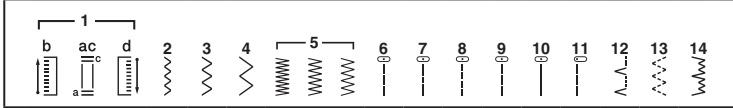

AVIS / AVISO

Français

Nous vous remercions d'avoir acheté cette machine.
Elle comprend 14 points intégrés et est dotée de fonctions utiles.

Liste des points

Les accessoires suivants sont fournis avec ce produit.

- Accessoires